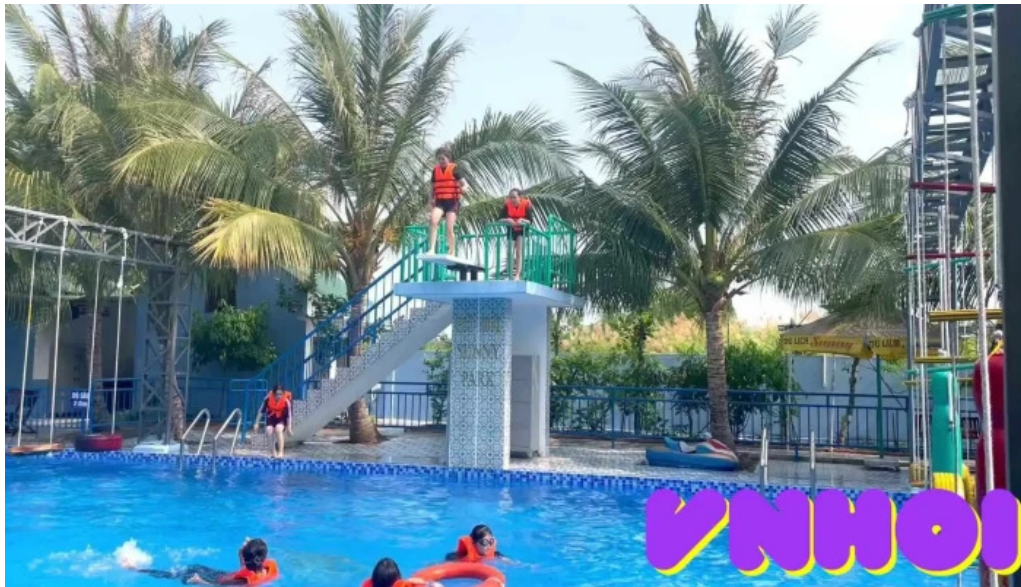

Diem du lich sinh thai sunny sunny park cao lanh video