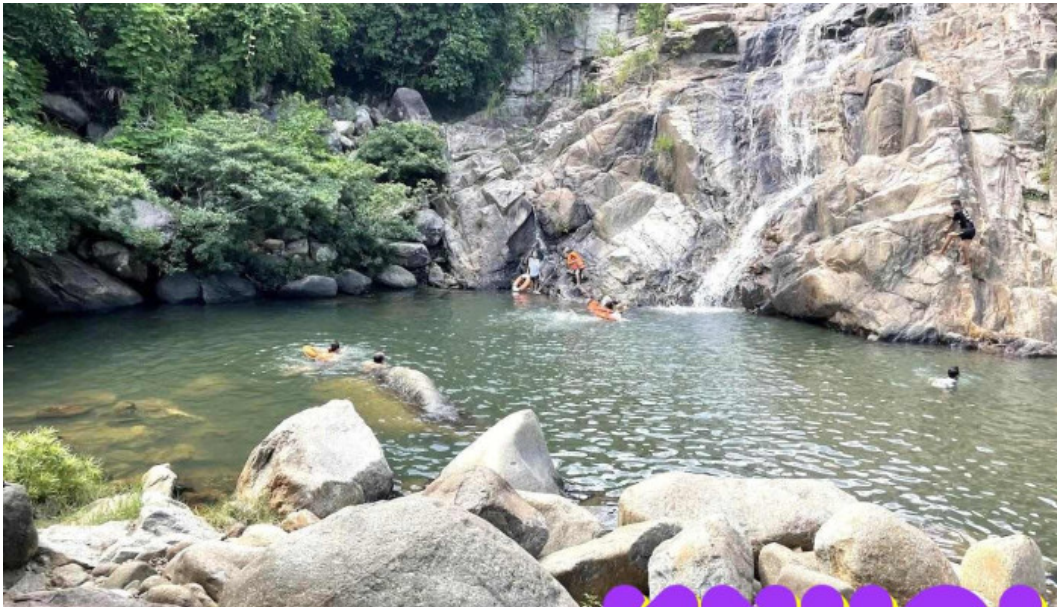

qu?ng nam

Thác Su?i M? - Qu?ng Nam

Khám Phá Thác Su?i M? - ?i?m ??n Lý T??ng T?i Qu?ng Nam

Thác Su?i M?, n?m ? huy?n ??i L?c, t?nh Qu?ng Nam, không ch? là m?t trong nh?ng ?i?m thu hút khách du l?ch n?i ti?ng mà còn là n?i lý t??ng ?? gia ?ình và b?n bè có th? t?n h??ng thiên nhiên hùng v?.

N?i dung liên quan

4.1 * Su?i ?á Thác H? 5 - Bà R?a - V?ng Tàu

4.5 * ?ài phun n??c qu?ng tr??ng H?ng Yên - H?ng Yên

3.9 * Khu Du L?ch Su?i Khoáng Kim Bôi - Hòa Bình

3.5 * Bi?n Sông Lô Su?i ? - Bà R?a - V?ng Tàu

tr?m cáp treo
tr?m ngh?
tr?m x?ng
tu vi?n
tàu ?i?n cáp treo
tác ph?m ?iêu kh?c
tòa nhà di s?n
t??ng ?ài
t? ch?c tôn giáo
v?n pho?ng chi?nh phu?
v?n pho?ng chi?nh phu? liên bang
v?n phòng chính quy?n qu?n
v?n phòng chính quy?n ??a ph??ng
v?n phòng công ty
v?n phòng hành chính thành ph?
v??ng cung thánh ???ng
v??n
v??n bách thú
v??n cây ?n qu?
v??n c?ng ??ng
v??n th?c v?t
watering hole
?i?m m?c l?ch s?
?i?m thu hút khách du l?ch
?i?m t?m su?i khoáng nóng ki?u nh?t
?i?m ??n tôn giáo
?i?n th?
?i?n th? th?n ??o
?ài phun n??c
?ài truy?n hình
?ài t??ng ni?m
?ài t??ng ni?m chi?n tranh
?ình làng
??i lý cho thuê xe ô tô
??i lý du l?ch
??i lý du l?ch bi?n
??i lý du l?ch b?ng thuy?n
??i lý du l?ch tham quan
??o
??m l?y
??n th? hindu
??n th? ??o lão

??nh núi
??a danh
??a ?i?m hành h??ng
??a ?i?m l?ch s?
?i?m tham quan du l?ch