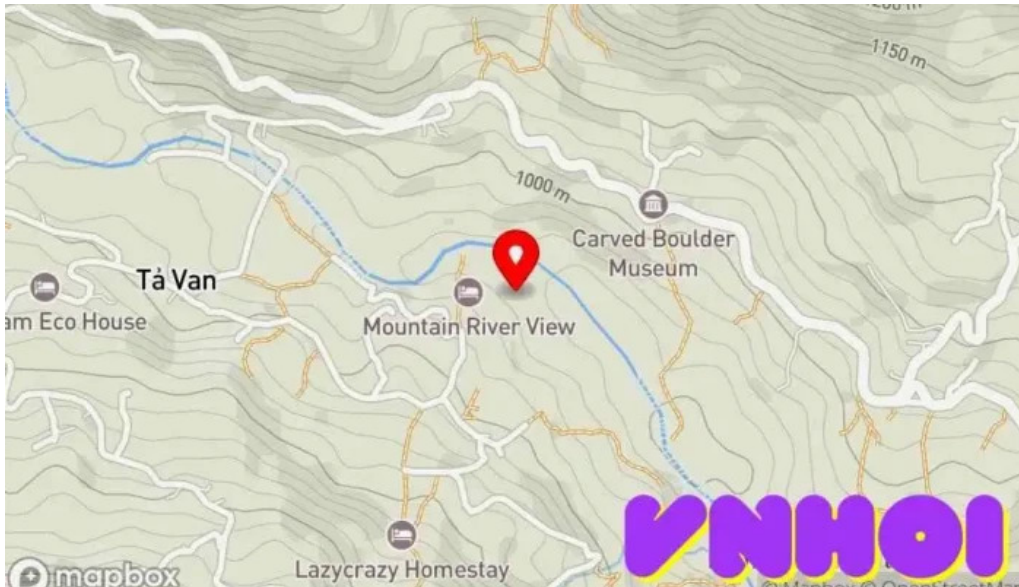

Suoi muong hoa nui

Suoi muong hoa b?n ??

Th?

Phù h?p cho tr? em, Tr? em

N?i dung liên quan

4.3 * Thác Gò Lào - Hòa Bình

3.6 * Su?i Ng?c Vua Bà - Hà N?i

4.0 * Su?i Tiên - Núi Dinh - Bà R?a - V?ng Tàu

4.6 * Bãi Su?i Nóng - Bà R?a - V?ng Tàu

3.5 * Bi?n Sông Lô Su?i ? - Bà R?a - V?ng Tàu

4.1 * Su?i cá Th?n C?m Liên - Thanh Hóa

4.1 * Su?i ?á Thác H? 5 - Bà R?a - V?ng Tàu

4.9 * Khu du l?ch sinh thái Thung l?ng Su?i Rao - Bà R?a - V?ng Tàu

4.1 * Su?i Cá Th?n C?m L??ng - Thanh Hóa

4.8 * Su?i Rao Oasis - Bà R?a - V?ng Tàu

Danh m?c

agricultural

ao