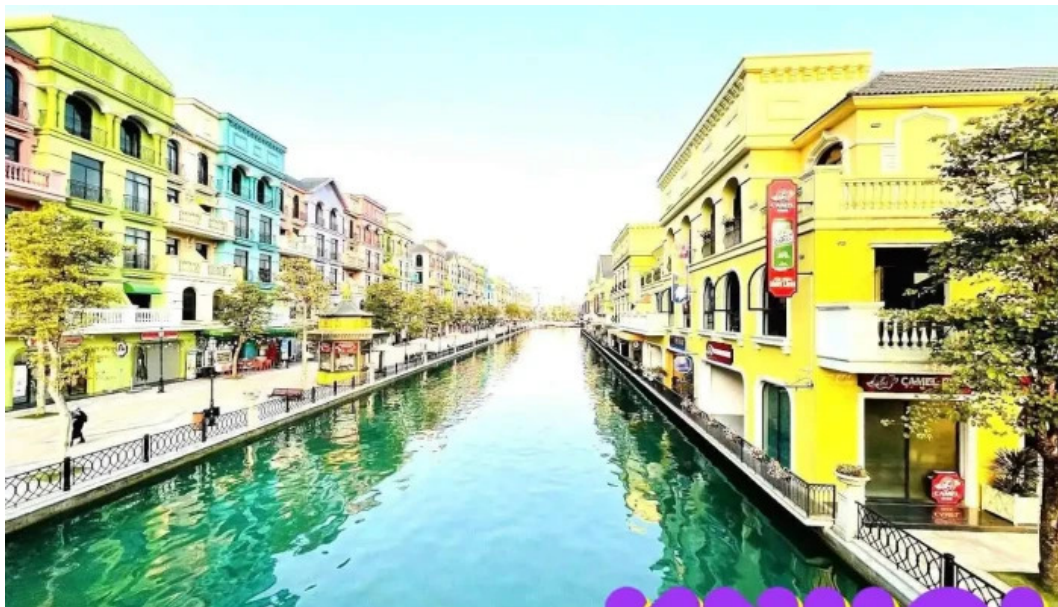

h?ng yên

The Venice Grand World - H?ng Yên

Gi?i Thi?u V? The Venice Grand World

The Venice Grand World là m?t trong nh?ng ?i?m thu hút khách du l?ch n?i b?t t?i H?ng Yên, V?n Giang. ?ây là m?t khu v?c gi?i trí và ngh? d??ng ?a d?ng, mang ??n nhi?u tr?i nghi?m thú v? cho m?i l?a tu?i.