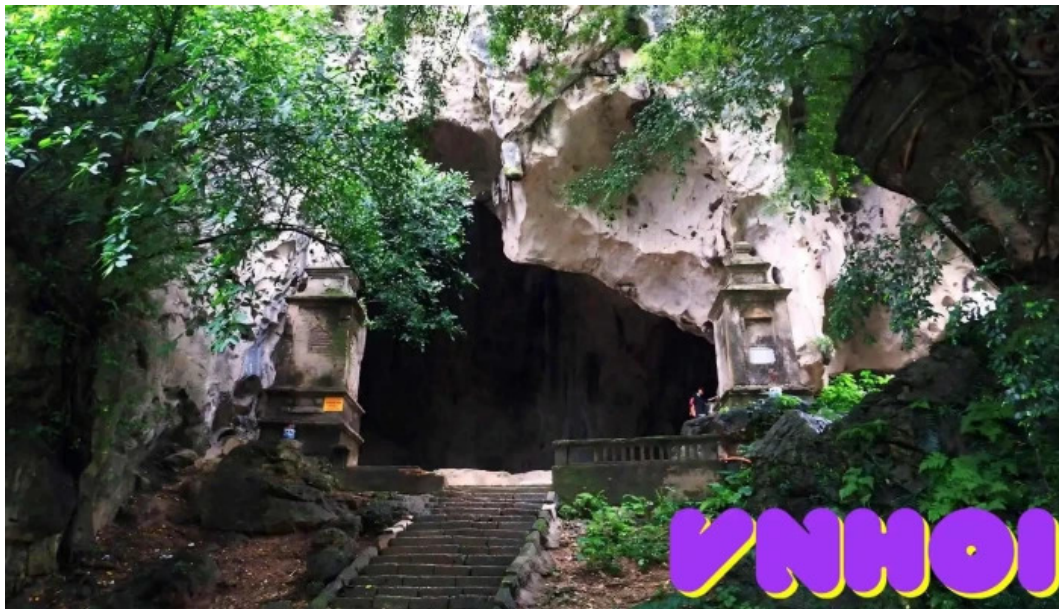

??ng Hoàng Xá - Hà N?i

hà n?i

☐ I'm not a robot

??c xu?t b?n vào: 12/03/25	L??t xem: 1240
Bình lu?n: 0	Xem bình lu?n
Phi?u b?u: 124	?i?m s?: 4.3

<https://www.vnhoi.com/Ả'ia»fm-thu-hut-khach-du-lá»ch/ha-ná»TMi/Ả'á»TMng-hoang-xa-ha-ná»TMi_161604.php>

hà n?i

??ng Hoàng Xá - Hà N?i

??ng Hoàng Xá - ?i?m thu hút khách du l?ch t?i Hà N?i

??ng Hoàng Xá, n?m ? khu v?c Qu?c Oai, Hà N?i, là m?t trong nh?ng ?i?m thu hút khách du l?ch n?i b?t v?i c?nh quan thiên nhiên k? thú và không gian yên bình. ?ây là n?i lý t??ng ?? khám phá v? ??p hùng v? c?a núi non.

Thích h?p cho tr? em