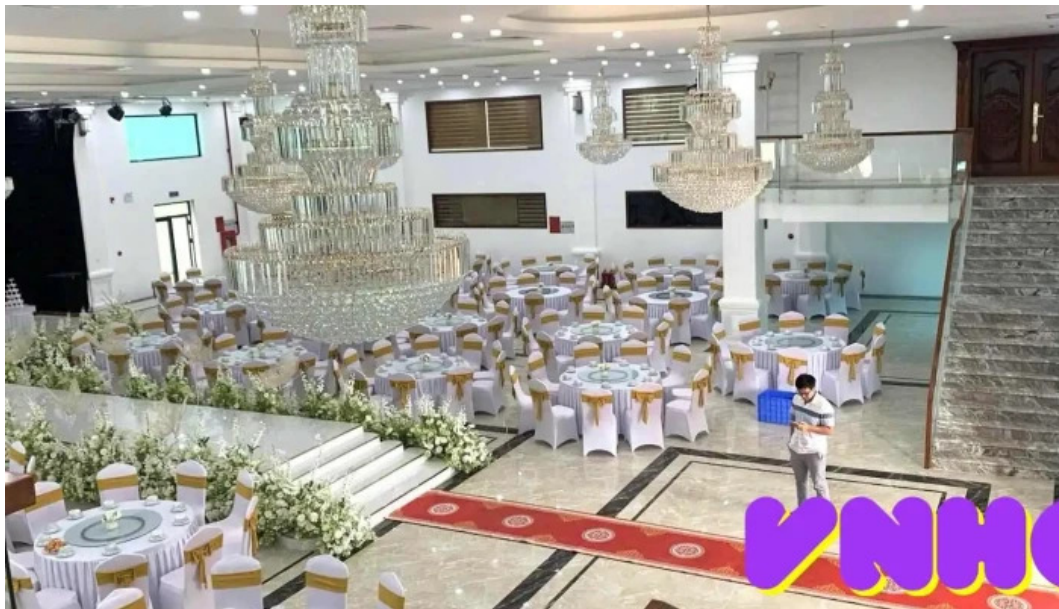

## Khu Sinh Thái Th?ng Long - Hà N?i

hà n?i

I'm not a robot 

???c xu?t b?n vào: 12/03/25	L??t xem: 261
Bình lu?n: 0	Xem bình lu?n
Phi?u b?u: 29	?i?m s?: 4.8

[https://www.vnhoi.com/Ả'ia»fm-thu-hut-khach-du-lá»«ch/ha-ná»™i/khu-sinh-thai-thẢng-long-ha-ná»™i\\_161603.php](https://www.vnhoi.com/Ả'ia»fm-thu-hut-khach-du-lá»«ch/ha-ná»™i/khu-sinh-thai-thẢng-long-ha-ná»™i_161603.php)