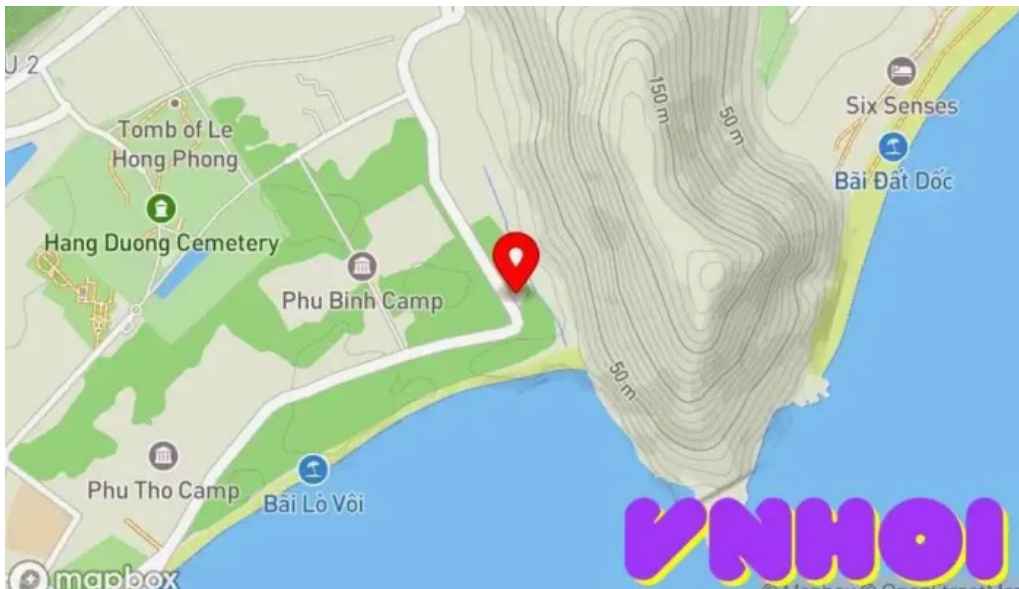

Hình ?nh

S? lò voi ba r?a v?ng tau

So lo voi video

So lo voi tat ca

So lo voi b?n ??

Th?

Ch? ?? xe cho xe l?n, Ph? h?p cho ng??i khuyt t?t, L?i vào cho xe l?n

N?i dung liên quan

4.3 * Ph? ???ng Tàu Hà N?i - Hà N?i

4.5 * Công viên n??c Royal Wave Park - H?ng Yên

4.2 * Khu Du L?ch V?n Hóa Ph??ng Nam - ??ng Tháp

4.1 * Khu du l?ch sinh thái M? Ph??c Thành - ??ng Tháp

4.5 *	Đài phun nước quặng tr??ng H??ng Yên - H??ng Yên
4.5 *	Công viên Sa ?éc - ??ng Tháp
4.7 *	Qu??ng Tr??ng Trung Tâm Vinhomes Ocean Park 2 - H??ng Yên
4.4 *	Sân golf Sky Lake - Hà N?i
3.9 *	Khu Du L?ch Su?i Khoáng Kim Bôi - Hòa Bình
4.5 *	Thành c? S?n Tây - Hà N?i