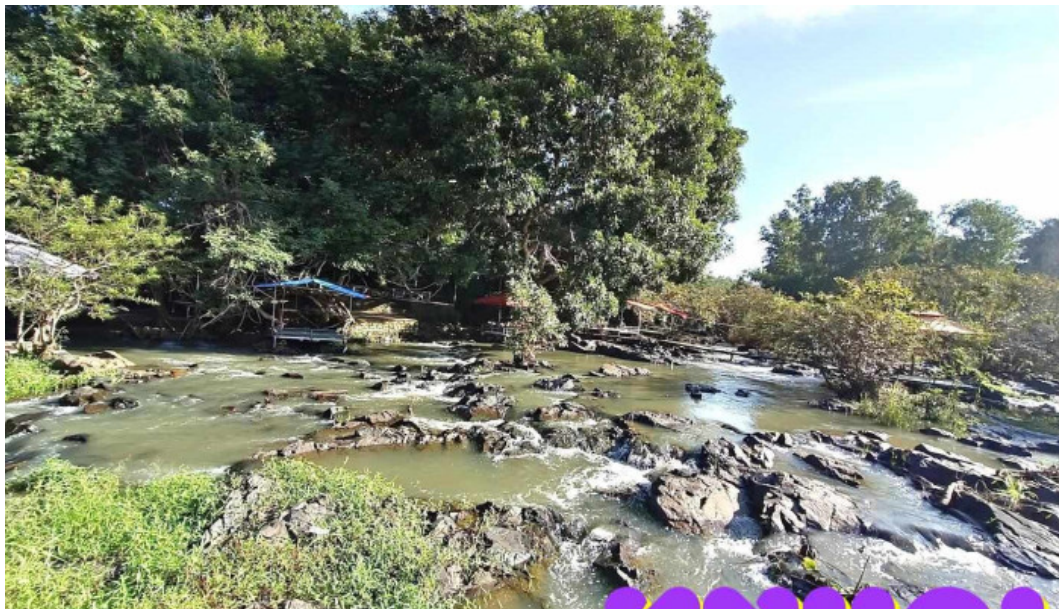

bà r?a - v?ng tàu

Khu du li?ch Thac Sông Ray - Bà Rịa - Vũng Tàu

Khu du l?ch Thác Sông Ray - ?i?m ??n lý t??ng cho gia ?ình

Khu du l?ch Thác Sông Ray n?m ? huy?n Châu ??c, t?nh Bà Rịa - Vũng Tàu, là m?t trong nh?ng ?i?m thu hút khách du l?ch n?i b?t v?i v? ??p thiên nhiên hùng v? và không khí trong lành. N?i ?ây không ch? thu hút du khách b?ng c?nh s?c tuy?t ??p mà còn b?i nh?ng ho?t ??ng thú v?, phù h?p cho tr? em.

Khung c?nh thiên nhiên tuy?t ??p

Thác Sông Ray ???c bao quanh b?i nh?ng cánh r?ng xanh mát, mang l?i c?m

giác yên bình và th? giản cho du khách. Nh?ng dòng n??c trong veo t? thác ch?y xu?ng t?o nên m?t b?c tranh thiên nhiên hùng v?, là n?i lý t??ng ?? l?u gi? nh?ng kho?nh kh?c ??p bên gia ?ình và b?n bè.

?m th?c ??c s?c

Bên c?nh nh?ng tr?i nghi?m thú v?, Khu du l?ch Thác Sông Ray còn n?i ti?ng v?i ?m th?c ??a ph??ng phong phú. Du khách có th? th??ng th?c nh?ng món ?n ngon lành, làm hài lòng kh?u v? c?a c? ng??i l?n và tr? em. ?ây là c? h?i ?? gia ?ình cùng nhau th??ng th?c và khám phá v?n hóa ?m th?c phong phú c?a vùng ??t Bà R?a - V?ng Tàu.

K?t lu?n

Khu du l?ch Thác Sông Ray là m?t ?i?m ??n lý t??ng cho các gia ?ình có tr? nh?, v?i nh?ng ho?t ??ng phong phú và môi tr??ng t? nhiên trong lành. Hãy dành th?i gian ?? cùng nhau khám phá và t?o ra nh?ng k? ni?m ?áng nh? t?i n?i này!