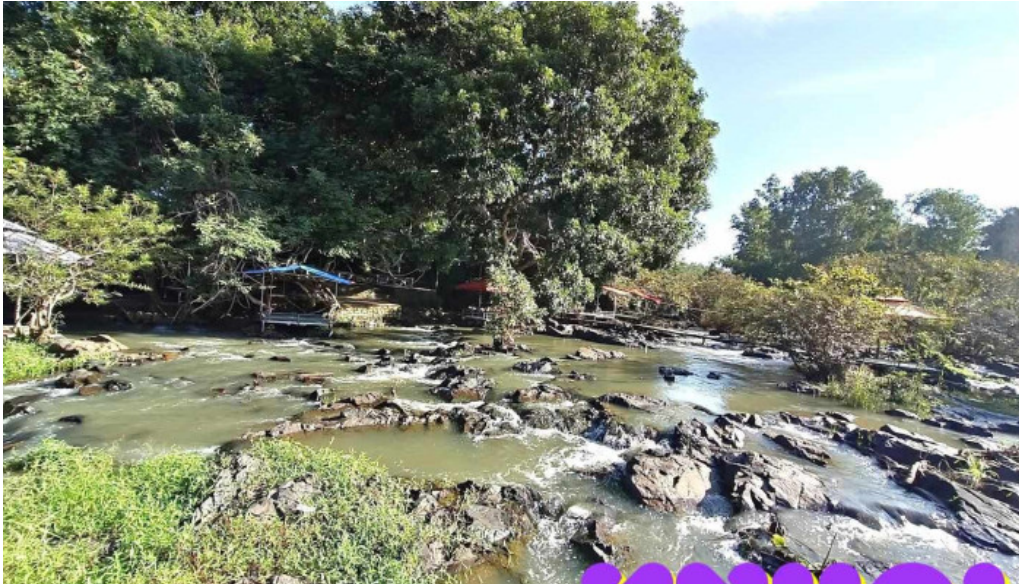

M? c?a c? ngày

Th? Sáu

M? c?a c? ngày

Th? B?y

M? c?a c? ngày

Ch? Nh?t

M? c?a c? ngày

Trang web là Khu du li?ch Tha?c Sông Ray

N?u b?n mu?n c?p nh?t b?t k? y?u t? nào mà b?n ngh? r?ng không ?úng ?? c?p ??n website này, chúng tôi ?? ngh? b?n cung c?p m?t tin nh?n ?? chúng tôi s? ?i?u ch?nh m?t cách nhanh chóng. C?m ?n tr??c.

Hình ?nh

Khu du li?ch tha?c song ray ba r?a v?ng tau