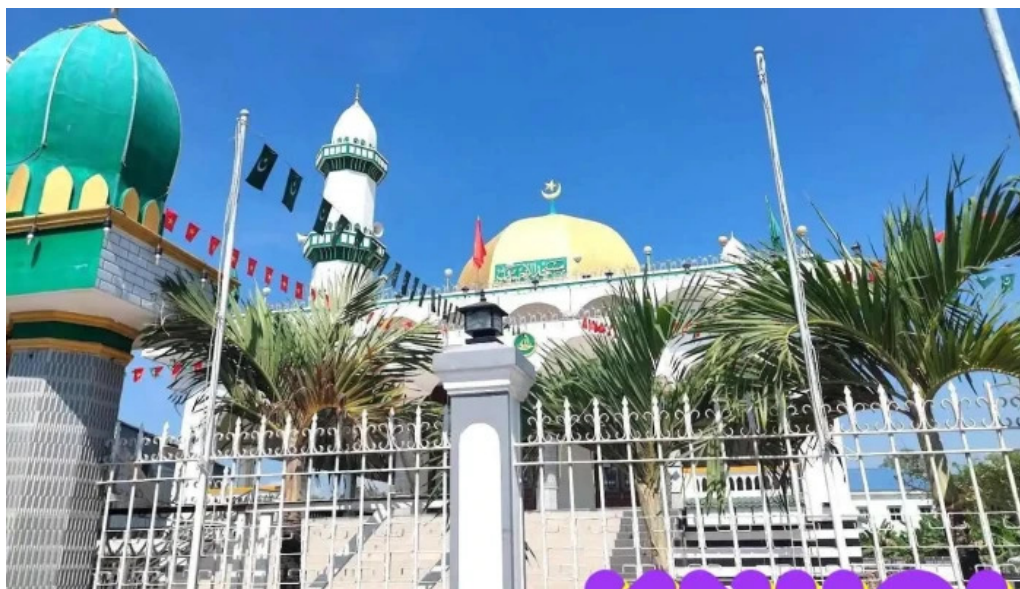

06:30–17:30

Nếu bạn muốn chia sẻ bất kỳ thông tin mà bạn cho rằng không chính xác về trang web này, vui lòng gửi email tin nhắn ?? chúng tôi sẽ ?i?u chia sẻ m?t cách nhanh chóng. Cảm ơn tr??c.

Hình ảnh

Lang ch?m ?a ph??c an giang