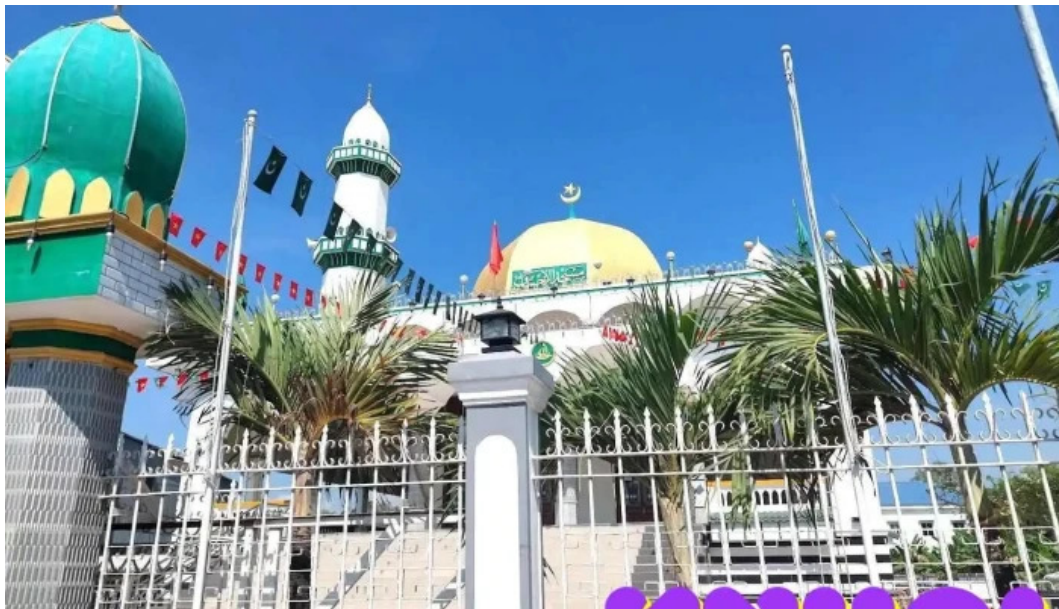

an giang

Làng Ch?m ?a Ph??c - An Giang

?i?m thu hút khách du l?ch Làng Ch?m ?a Ph??c

Làng Ch?m ?a Ph??c, t?a l?c t?i huy?n An Phú, t?nh An Giang, là m?t trong nh?ng ?i?m ??n h?p d?n cho c? gia ?ình, ??c bi?t là ****tr? em****. N?i ?ây không ch? mang ??n tr?i nghi?m v?n hóa ??c ?áo mà còn là c? h?i ?? các em khám phá và h?c h?i v? ??i s?ng c?a ng??i dân t?c Ch?m.

Khám Phá V?n Hoá Ch?m

Du khách s? ???c chiêm ng??ng nh?ng nét v?n hoá truy?n th?ng ??c s?c c?a

ng??i Ch?m, v?i các ho?t ??ng nh? thuy?t trình v? phong t?c t?p quán, trình đi?n ngh? thu?t và ?m th?c ??a ph??ng. Nh?ng ?i?u này ch?c ch?n s? khi?n **tr? em** thích thú và có thêm nhi?u ki?n th?c m?i m?.