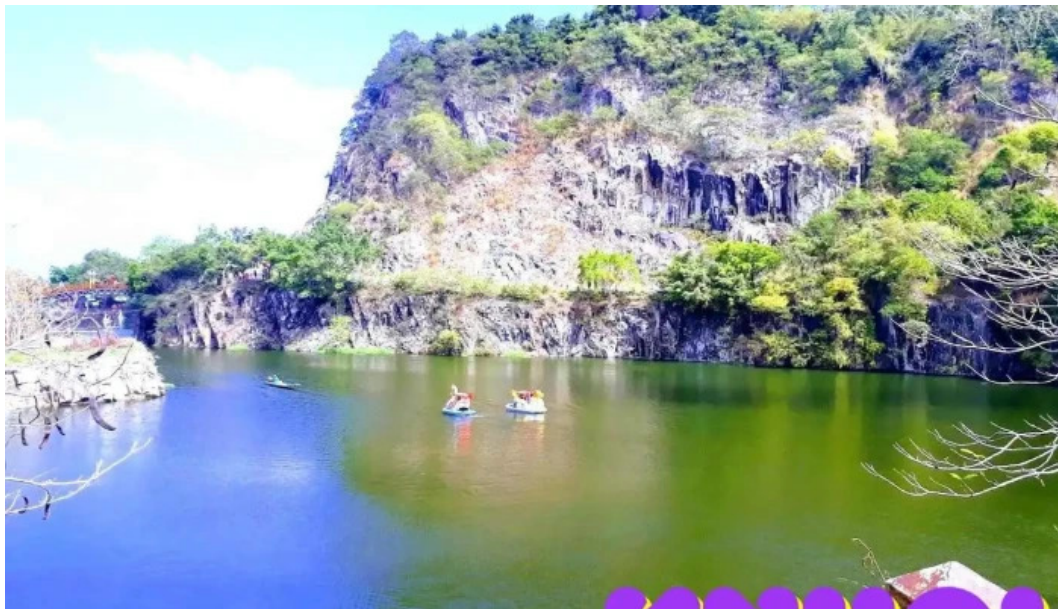

Khu du l?ch Núi S?p - An Giang

an giang

☐ I'm not a robot

???c xu?t b?n vào: 28/03/25	L??t xem: 13057
Bình lu?n: 0	Xem bình lu?n
Phi?u b?u: 1187	?i?m s?: 4.2

<https://www.vnhoi.com/Ảiá»f-m-thu-hut-khach-du-lá»ch/an-giang/khu-du-lá»ch-nui-sá°-p-an-giang_173201.php>

an giang

Khu du l?ch Núi S?p - An Giang

Khu du l?ch Núi S?p - ?i?m ???n lý t??ng cho gia ?ình

Khu du l?ch Núi S?p n?m ? huy?n Tho?i S?n, t?nh An Giang, là m?t trong nh?ng **?i?m thu hút khách du l?ch** n?i b?t nh?t trong khu v?c. N?i ?ây không ch? có c?nh ??p thiên nhiên mà còn cung c?p nhi?u ho?t ??ng gi?i trí thú v? cho c? gia ?ình.

??a ?i?m lý t??ng cho tr? em