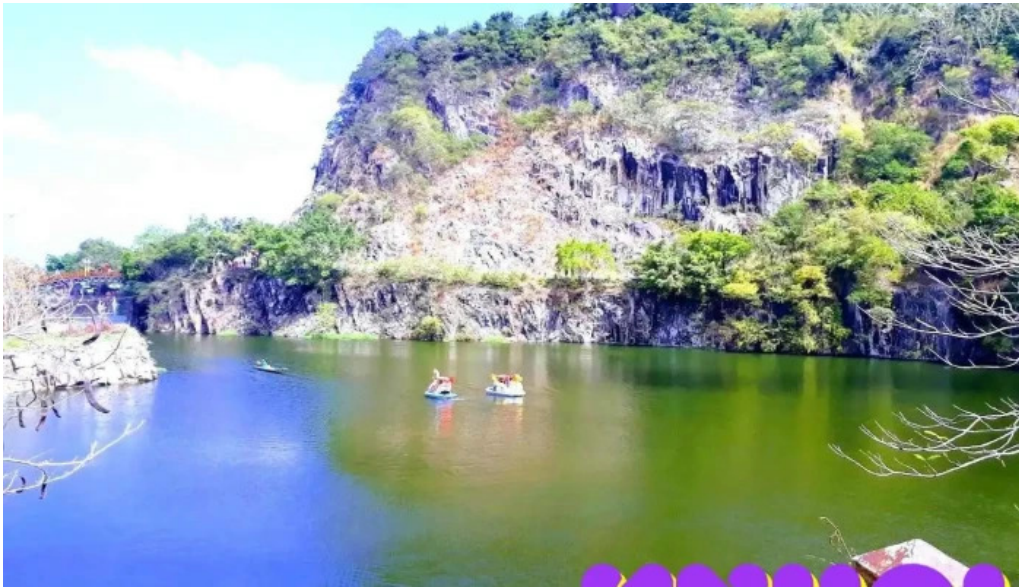

Sự kết hợp hoàn hảo giữa thiên nhiên và văn hóa

Núi Sập không chỉ là nơi nghỉ ngơi mà còn là cơ hội tìm hiểu về văn hóa địa phương. Du khách có thể tham gia vào các hoạt động truyền thống của người dân địa phương, để có thể nhận được niềm vui cùng gia đình.

Hình ảnh

Khu du lịch núi sông an giang

Khu du lịch núi sông video

Khu du lịch núi sập tát ca

Khu du lịch núi sập núi

Khu du lịch núi sập mới nhất

Khu du lịch núi sập che đò xem phò và 360deg

Khu du lịch núi sập b?n ??