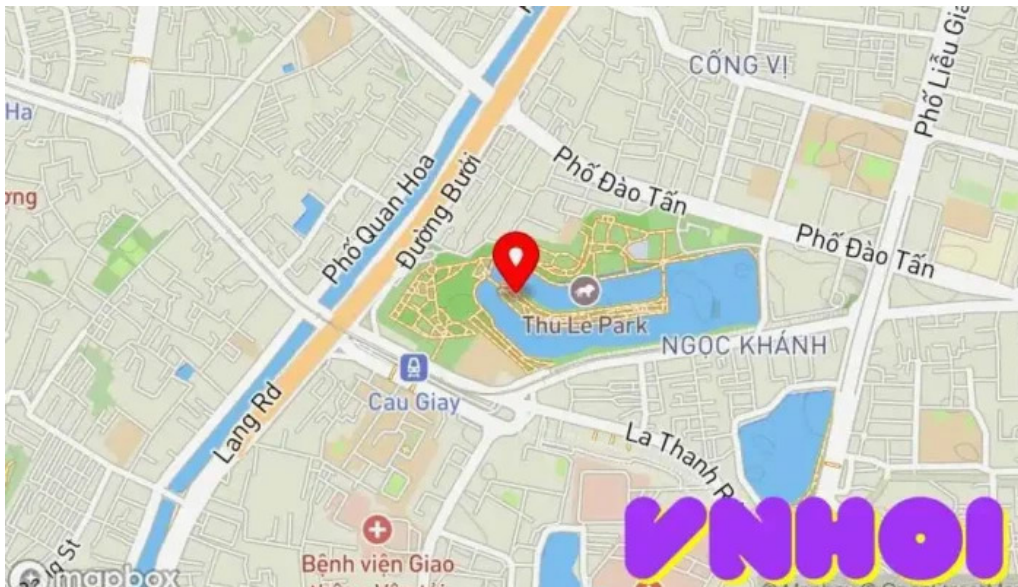

Vườn thu hoạch nơi chế độ xem pho và 360deg

Vuon thu ha noi b?n ??

Th?

Tr? em, D?ch v? t?i ch?, L?i vào cho xe l?n, Phù h?p cho ng??i khuy?t t?t, Cho phép mang theo chó, Phù h?p cho tr? em, Các tùy cho?n d?ch v?, Ch? ?? xe cho xe l?n, Thú c?ng

N?i dung liên quan

- 4.5 * *V??n hoa Lý Thái T? - Hà N?i*
- 4.5 * *?ài phun n??c qu?ng tr??ng H?ng Yên - H?ng Yên*
- 4.0 * *Công Viên Hoa H?ng - Hà N?i*
- 4.7 * *Ecopark H?ng Yên - Hà N?i*
- 4.7 * *Qu?ng Tr??ng Trung Tâm Vinhomes Ocean Park 2 - H?ng Yên*
- 4.5 * *Công viên n??c Royal Wave Park - H?ng Yên*
- 4.0 * *V??n hoa - H?ng Yên*
- 4.6 * *Công Viên H? Thiên Nga - H?ng Yên*
- 4.2 * *Công viên Indira Gandhi - Hà N?i*
- 4.3 * *Công viên Yên S? - Hà N?i*

Danh m?c

b?o tàng