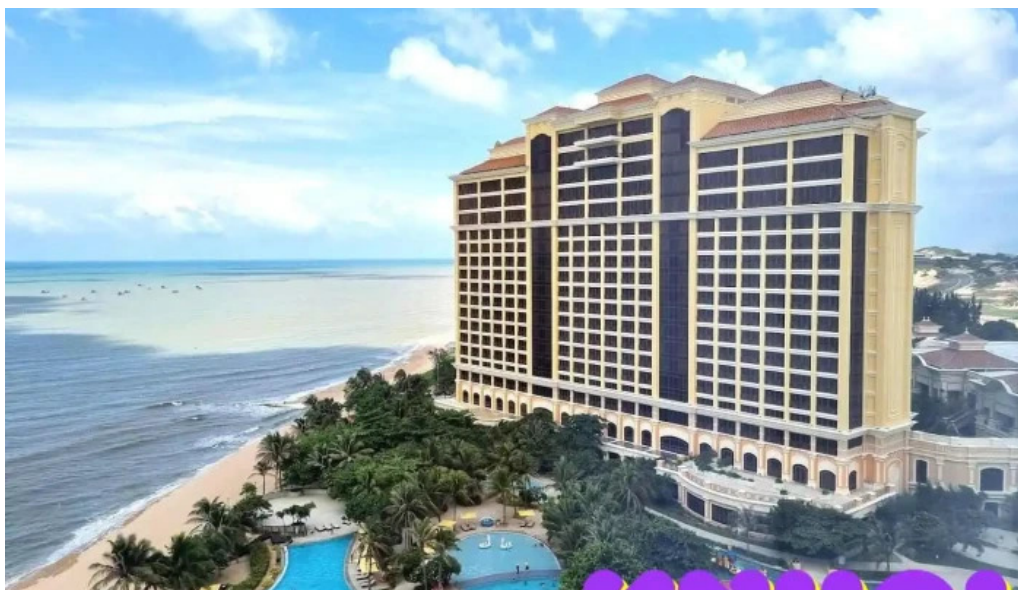

Chúng tôi mong ???c g?p b?n vào:

Ngày Gi?
Th? Hai
M? c?a c? ngày
Th? Ba
M? c?a c? ngày
Th? T?
M? c?a c? ngày
Th? N?m
M? c?a c? ngày
Th? Sáu
M? c?a c? ngày
Th? B?y
M? c?a c? ngày
Ch? Nh?t
M? c?a c? ngày

Trang web là The Grand Casino H? Tràm

Trong tr??ng h?p b?n c?n ?i?u ch?nh b?t k? chi ti?t mà b?n cho r?ng không ?úng s? th?t ?? c?p ??n website này, hãy cung c?p m?t tin nh?n ?? chúng tôi s? x? lý ngay l?p t?c. C?m ?n s? h?p tác c?a b?n.

Hình ?nh

The grand casino h? tram ba r?a v?ng tau