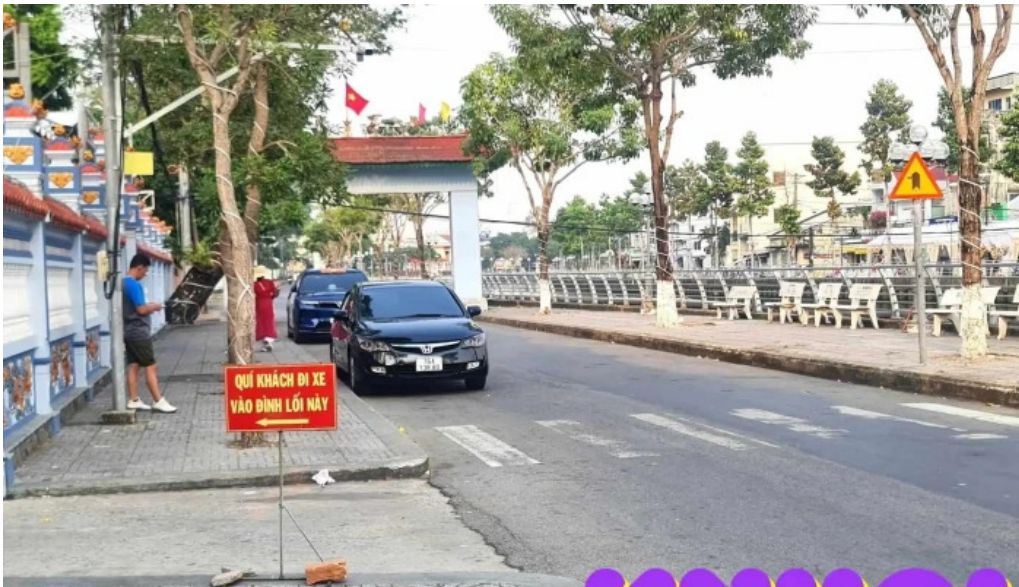

## Hình ?nh

*Đình thần Nguyễn Trung Tr??c Kiên Giang*

*Đình thần Nguyễn Trung Truc video*

*Dinh than nguyen trung truc tat ca*

*Dinh than nguyen trung truc moi nhat*

*Dinh than nguyên trung trực che do xem pho va 360deg*