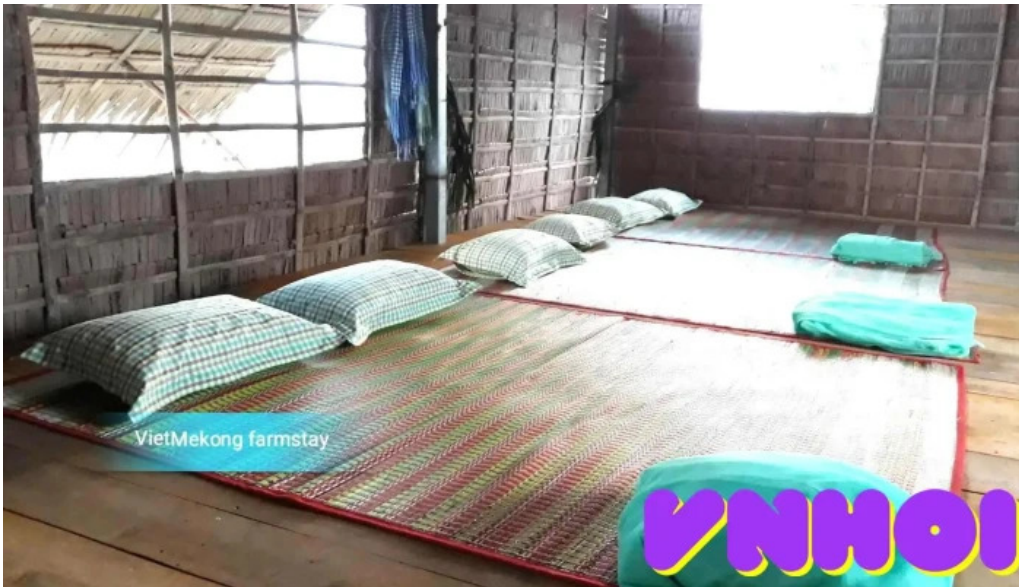

Viet mekong farmstay vietnam farmstay phong