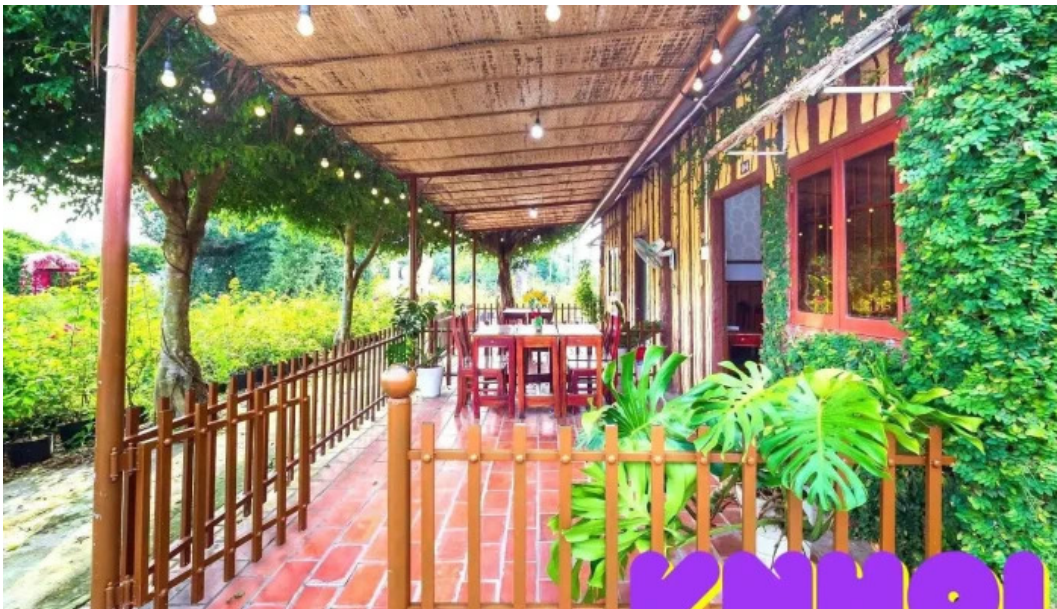

Sadec Farmstay - Khu Du L?ch Hoa Ki?ng Sa ?éc - ??ng Tháp

??ng tháp

I'm not a robot 

??c xu?t b?n vào: 31/03/25	L??t xem: 320
Bình lu?n: 0	Xem bình lu?n
Phi?u b?u: 40	?i?m s?: 4.5

https://www.vnhoi.com/c/Æ°-tru-á»Ý-trang-trá°ji/Á'á»“ng-thap/sadec-farmstay-khu-du-lá»‘ch-hoa-kiá»fng-sa-Ä'ec-Ä'á»“ng-thap_182109.php

??ng tháp

Sadec Farmstay - Khu Du L?ch Hoa Ki?ng Sa ?éc - ??ng Tháp

C? trú ? trang tr?i Sadec Farmstay - Khu Du L?ch Hoa Ki?ng Sa ?éc

N?m gi?a lòng ??ng Tháp, **Sadec Farmstay** không ch? là m?t ?i?m ??n lý t??ng cho nh?ng ai yêu thích thiên nhiên mà còn chào ?ón **nh?ng ng??i thu?c gi?i LGBTQ+**. ?ây là n?i hoàn h?o ?? tr?i nghi?m không gian yên bình và khám phá v? ??p c?a vùng ??t Sa ?éc.

Khám phá vùng đồng ruộng Sa Đéc

Khi bạn về Sadek Farmstay, bạn còn có cơ hội khám phá những vẻ đẹp xung quanh như **vườn hoa Sa Đéc**, nơi trưng bày hàng triệu bông hoa đủ màu sắc. Hãy tận dụng thời gian của bạn để ghé thăm các khu du lịch nơi тиết và thưởng thức những đặc sản địa phương vùng Đồng Tháp.