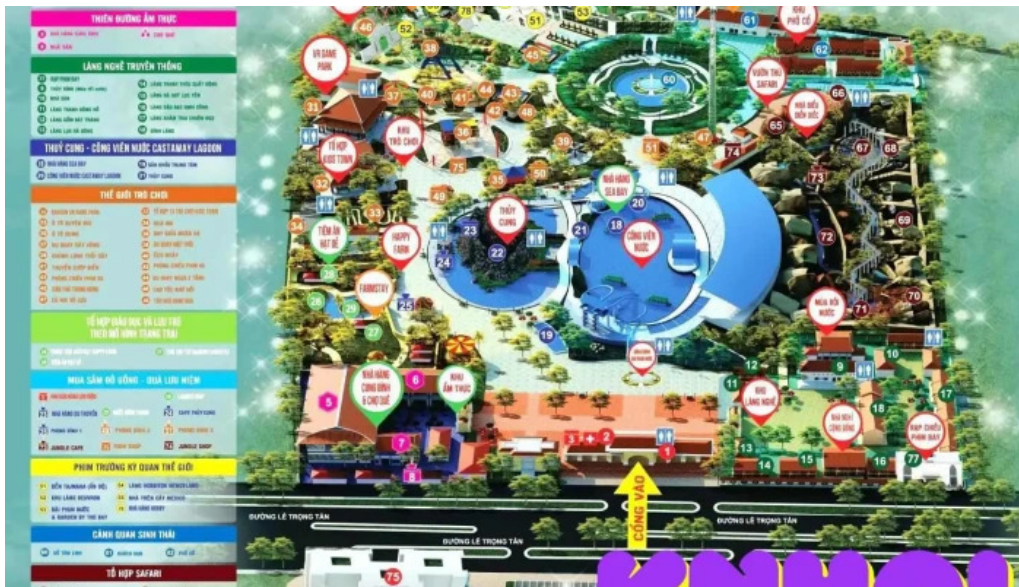

Trang web là Công Viên Thiên ????ng B?o S?n

Nếu bạn có nhu cầu chụp ảnh bất kỳ chi tiết mà bạn cho rằng không chính xác về trang này, hãy cung cấp một tin nhắn ?? chúng tôi sẽ ?i?u ch?nh ngay lập tức. Chân thành cảm ?n.

Hình ?nh

Công viên thiên ????ng b?o s?n hà n?i

Cong vien thien duong bao son vuon thu thien duong bao son

Cong vien thien duong bao son video

Công viên thiên đường bao sơn tất cả

Công viên thiên đường bao sơn mọi nhà

Cong vien thien duong bao son cua chu so huu

Cong vien thien duong bao son che do xem pho va 360deg

Cong vien thien duong bao son b?n ??

Th?

Nhà hàng, Bãi ?? xe, Ti?n nghi, Bãi ?? xe có tính phí, L?i vào cho xe l?n, Lên k? ho?ch, D?ch v?, Phù h?p cho ng??i khuy?t t?t, Tr? em, Bi?u di?n tr?c ti?p, ?i?m n?i b?t, Nhà v? sinh cho xe l?n, B?n nên ??t vé tr??c, Sân ch?i, Gi? h? hành lý, Nhà v? sinh, Ch? ?? xe cho xe l?n, Th??ng phi? ??i, Phù h?p cho tr? em, Th?c ph?m