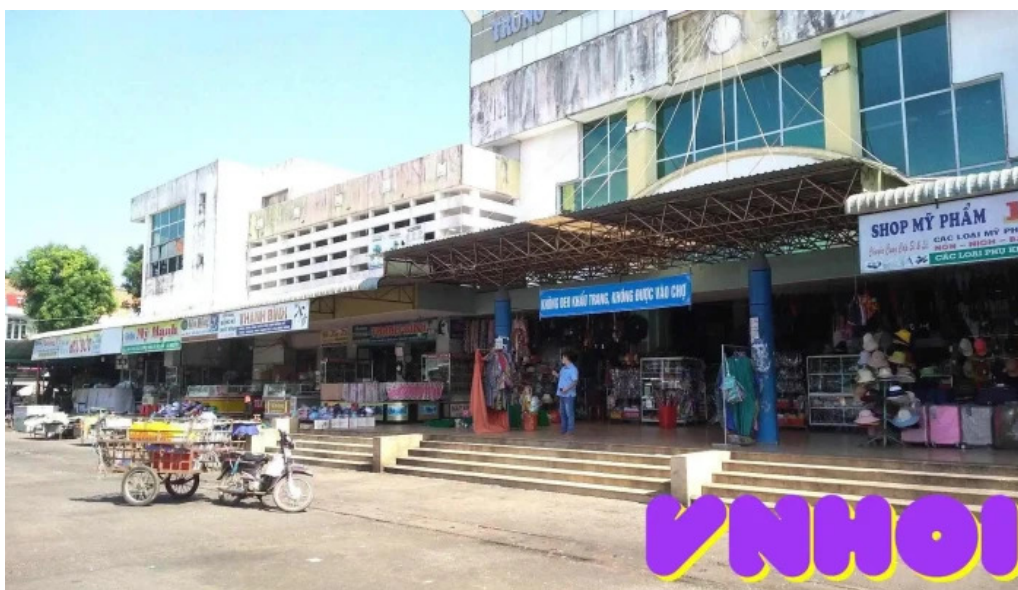

M? c?a c? ngày
Ch? Nh?t
M? c?a c? ngày

Trong tr??ng h?p b?n c?n thay ??i b?t k? y?u t? nào mà b?n c?m th?y không chính xác liên quan ??n trang web này, chúng tôi yêu c?u b?n g?i cho chúng tôi m?t tin nh?n ?? chúng tôi s? ??i?u ch?nh m?t cách nhanh chóng. C?m ?n tr??c.

Hình ?nh

Ch? ngai giao ba r?a v?ng tau