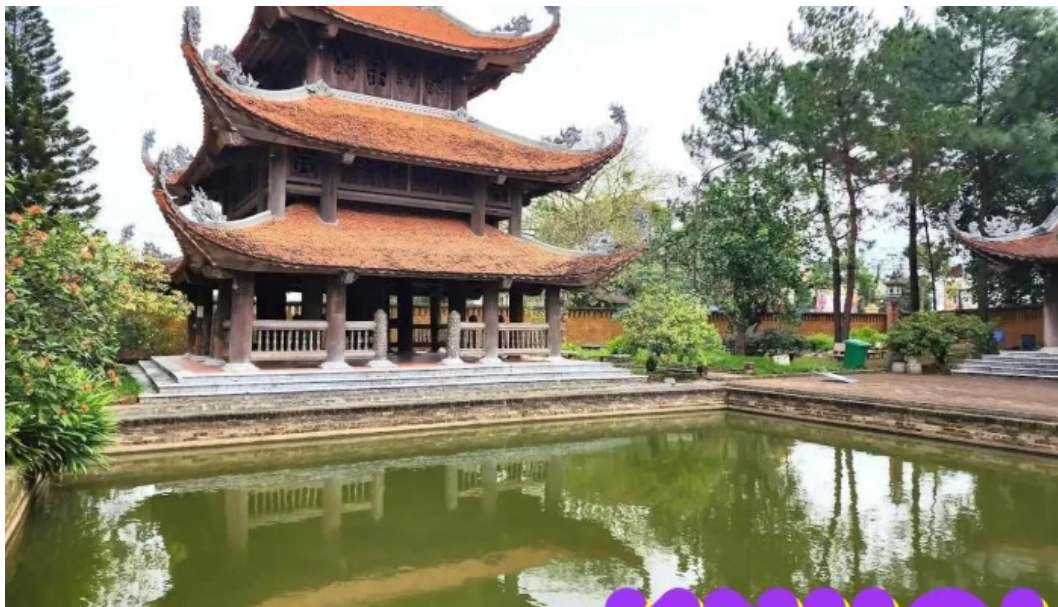

h?ng yên

Chùa Nôm - H?ng Yên

Gi?i thi?u v? Chùa Nôm

Chùa Nôm n?m t?i huy?n V?n Lâm, t?nh H?ng Yên, là m?t trong nh?ng ngôi chùa ph?t giáo n?i ti?ng t?i Vi?t Nam. V?i ki?n trúc ??c s?c và không gian thanh t?nh, chùa thu hút nhi?u l??t khách tham quan và hành h??ng.

Danh m?c

b?o tàng
chùa
chùa ph?t giáo
công viên
công viên sinh thái
khu ph?c h?p nhà ?
nhà th? công giáo
n?i th? cúng
th?ng c?nh
trung tâm vui ch?i dành cho tr? em
v??n
?i?m m?c l?ch s?

Yếu tố thu hút khách du lịch
Yếu tố
Đặc điểm
Yếu tố
Yếu tố tham quan du lịch