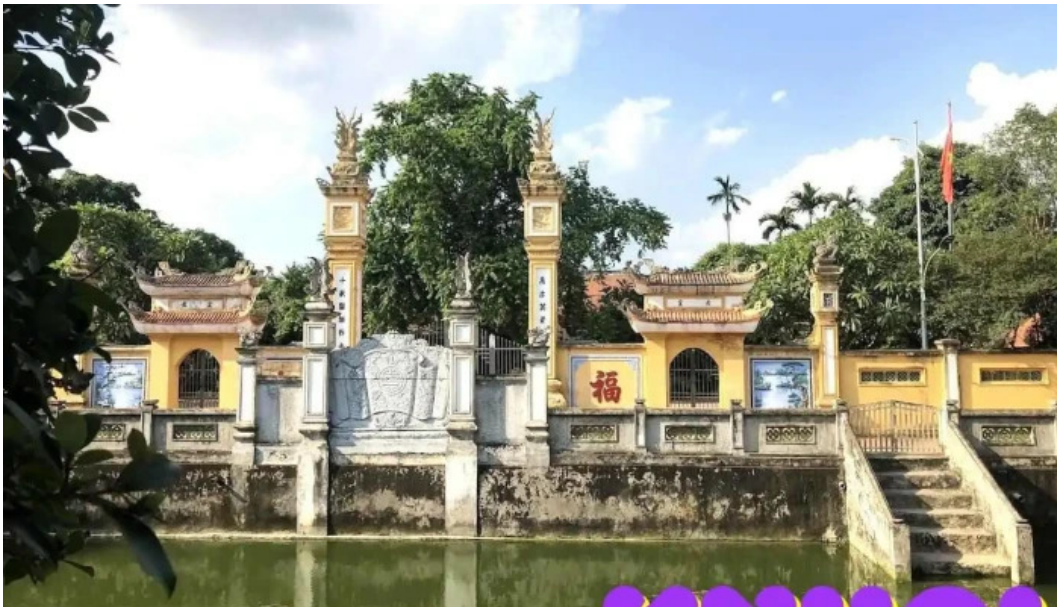

Chùa Quang Ân - Hà N?i

hà n?i

☐ I'm not a robot

???c xu?t b?n vào: 15/03/25	L??t xem: 1072
Bình lu?n: 0	Xem bình lu?n
Phi?u b?u: 134	?i?m s?: 4.6

<https://www.vnhoi.com/chua-pháº-t-giao/ha-ná»™i/chua-quang-an-ha-ná»™i_161634.php>

hà n?i

Chùa Quang Ân - Hà N?i

Gi?i thi?u v? Chùa Quang Ân

Chùa Quang Ân là m?t trong nh?ng ngôi chùa n?i ti?ng t?i huy?n Thanh Trì, Hà N?i. Ngôi chùa này không ch? là n?i th? cúng Ph?t mà còn là ?i?m ??n tâm linh cho nhi?u ph?t t? và du khách.

L?ch s? hình thành

Chùa Quang Ân ???c xây d?ng t? nh?ng n?m ??u c?a th? k? XX. Qua th?i gian, ngôi chùa ?ã tr?i qua nhi?u l?n trùng tu nh?ng v?n gi? ???c ki?n trúc truy?n th?ng c?a Ph?t giáo Vi?t Nam.