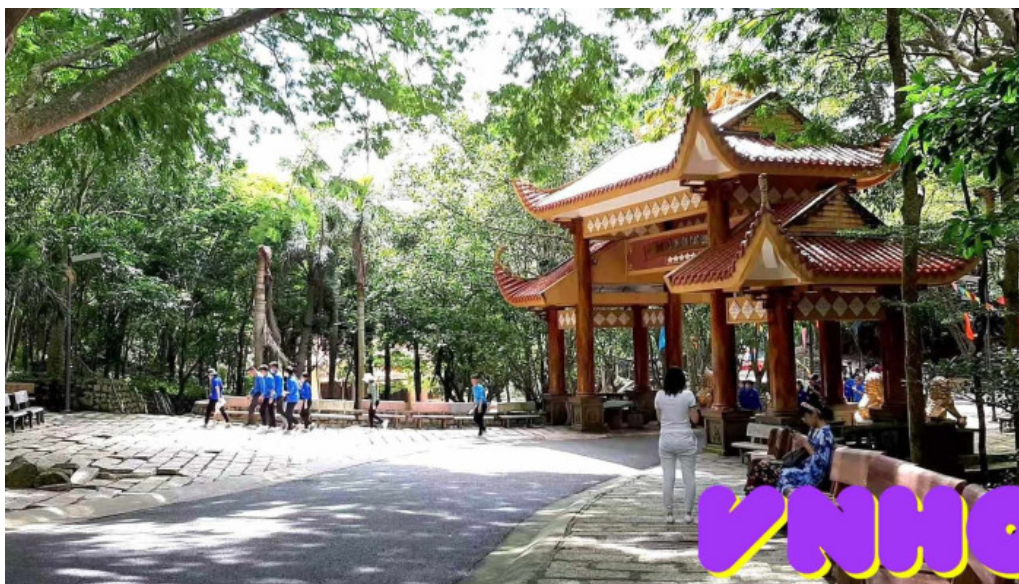

Hình ?nh

Khu di tích l?ch s? minh ??m ba r?a v?ng tau

Khu di tích lịch sử minh dam video

Khu di tích lịch sử minh dam tat ca

Khu di tích lịch sử minh dam moi nhat

Khu di tích lịch sử Minh Đạm che do xem pho va 360deg